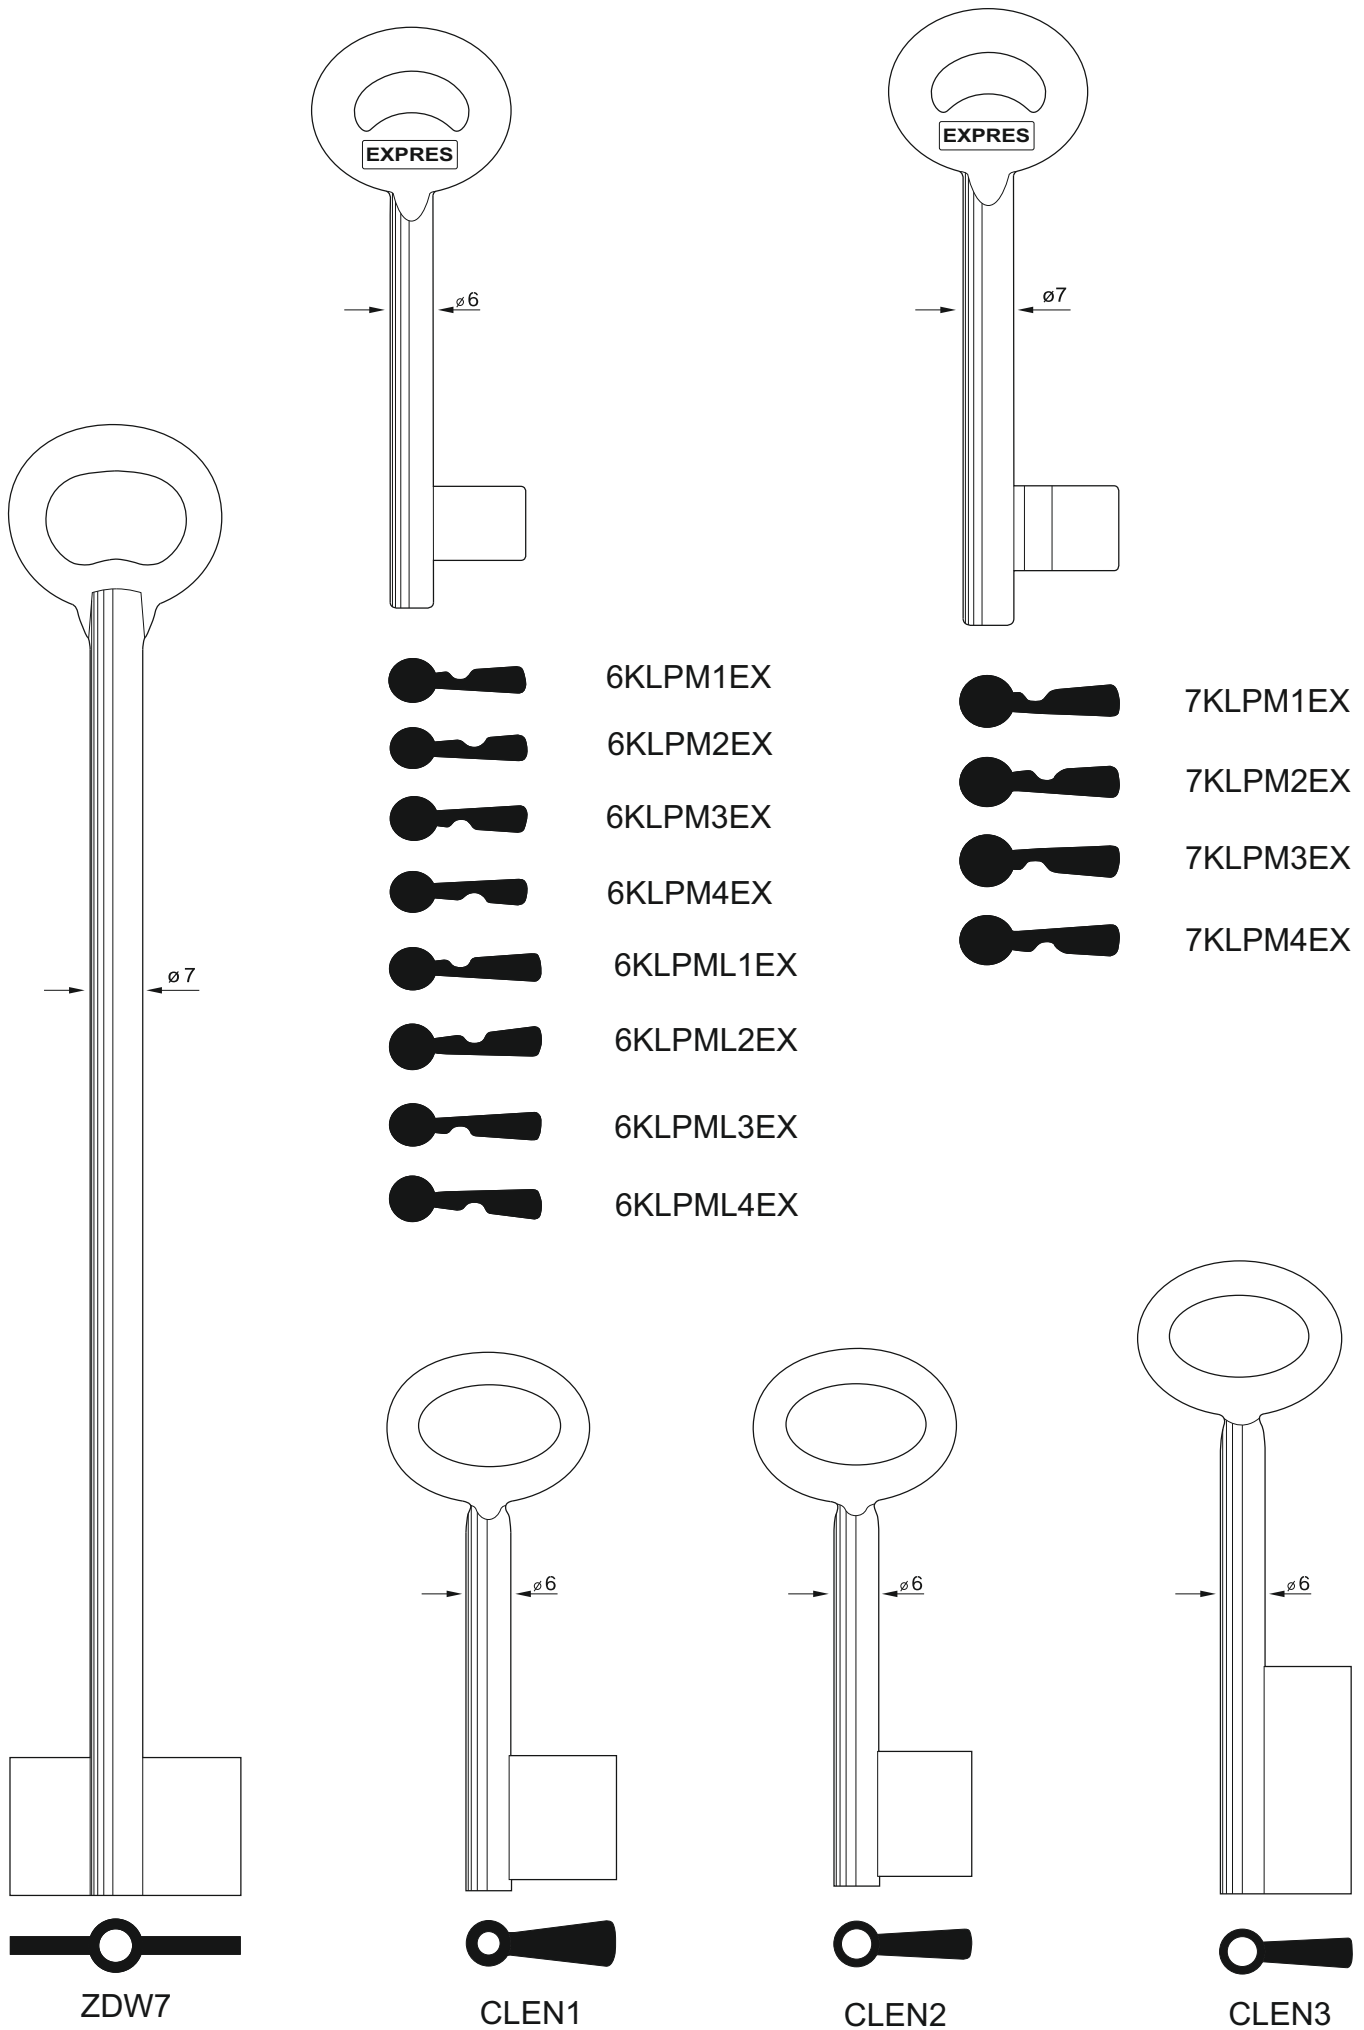

ø 7

KSD2AEX
KLUCZ SPECJALNY EXPRES

ZSD7D2

ZD5,5

ZDF16

ZSD7D1

ZASJ6

MAUER1L